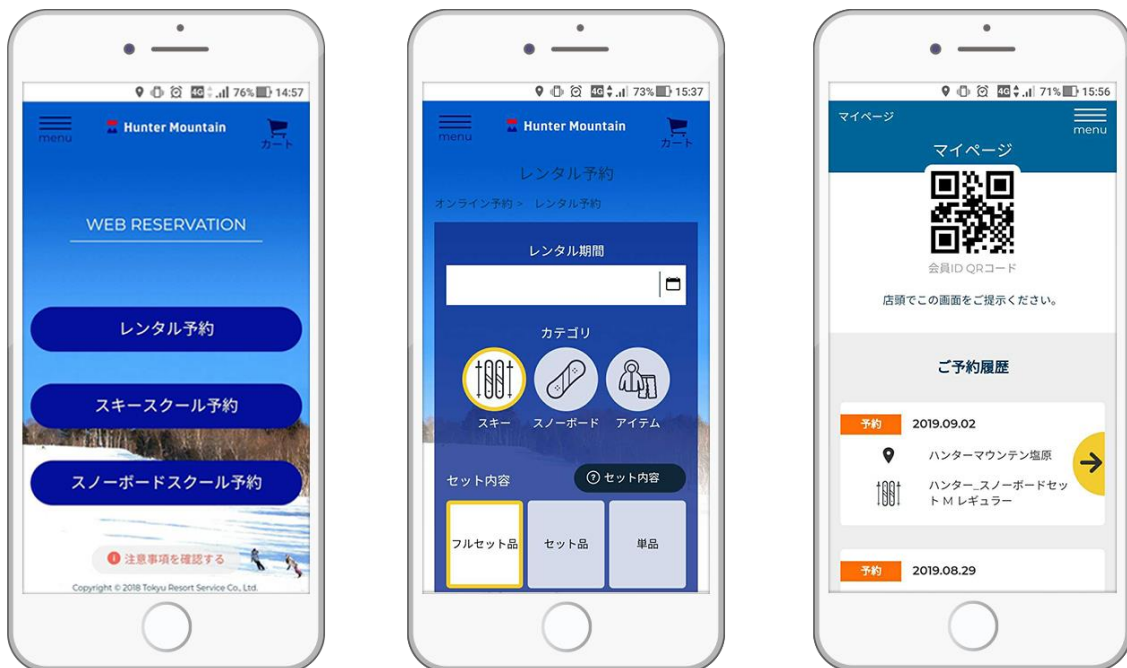

報道関係者各位

2019年10月2日

株式会社 神戸デジタル・ラボ  
株式会社 東急リゾートサービス

**スマホで予約、スマホで受付！スキー場のレンタル／スクール予約サイトがオープン！  
東急リゾートサービス運営の全国6つのスキー場で一斉受付開始！**

株式会社神戸デジタル・ラボ（兵庫県神戸市中央区、代表取締役：永吉 一郎、以下 KDL）が開発を担当した、スキー・スノーボードのレンタル及びスクール予約サイトが、株式会社東急リゾートサービス（東京都渋谷区、社長：熊沢 基好）が運営するハンターマウンテン塩原など6つのスキー場で、10月1日にオープンしました。

予約サイトは、レンタルしたいウェアやアイテム、受講したいスクールを予約サイトから事前に予約し、当日スマホの QR コードをかざしてレンタル品の受付・返品やスクールの参加確認をスムーズに行うことができるパソコン・スマホ連動サイトです。既に、昨年北海道のニセコマウンテンリゾート グラン・ヒラフで先行オープンし、好評いただいています。

東急リゾートサービスが運営するスキー場では、昨シーズンよりリフトや売店、レストランなどで、電子マネーやスマホ決済サービスによる支払いが可能になるなど、場内のキャッシュレス化に取り組んで参りました。今回の予約サイトオープンにより、スマホ1台でレンタルやスクール予約・受付ができることで、さらなる利便性の向上を図ります。

<予約サイト画面イメージ>

**予約・決済から受付までスマホ1台で完結、お得なクーポンも**

予約サイトに会員登録すれば、東急リゾートサービスが運営する7つのスキー場のスキー・スノボ用品のレンタルやスクールを事前に予約できます。予約の確認やキャンセルもスマホからできることに加え、当日の受付は、スキー場に設置された専用のリーダーにマイページの QR コードをかざし、印刷されたレシートを提出するだけ。手書きで申込書に記入したり財布を出したりすることなく、スマホ1台でスムーズに受付できます。

また、予約サイトからのご予約によるお得な特典や、クーポンの配信を予定しています。

大きな荷物を持ったまま、混み合う受付で大事な時間を浪費することはありません。スマホをお持ちいただければ、スキー・スノボを心行くまで楽しみ、休憩のランチやティータイムもキャッシュレス決済で便利にお得に過ごすことができます。この機会に会員登録をいただき、今シーズンの初滑りに向けぜひご予約ください！