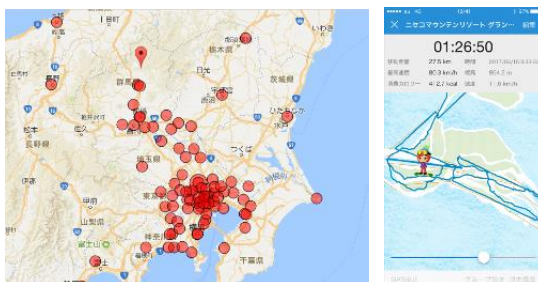

## ■滑ることに「プラスアルファ」の楽しみ方を

スキー場を訪れる利用者に対して「プラスアルファ」の新しい楽しみ方が、「yukiyama」アプリを活用して滑ることによって提供できるようなイベント企画を実施してまいります。

「yukiyama」では、GPSを活用してユーザ自身の位置情報だけでなく、一緒に滑っている仲間の位置情報も確認できるサービスがあります。その技術を活用し下記のイベントを実施予定。

## 『東急スノーリゾート9スキー場 滑走距離選手権』の開催！！

グループスキー場全体で、滑走距離の一番長かったユーザー様に豪華賞品をプレゼント。

好みのアバターをつかって仲間全員で楽しめます。

## ■スキー場場内の人の動きの見える化

「yukiyama」のGPSを活用した位置情報サービスのデータを収集し解析することで、場内の人の動きの見える化を実現してまいります。

左図：動態調査イメージ1

右図：動態調査イメージ2

**■スキー場からの新たな情報発信の実現**

これまでのスキー場からの情報発信は、WEB サイトや facebook・Twitter といった SNS などの活用が中心でしたが、いずれも利用者からのアクセスが必要であり、的確に情報を届けることができませんでした。今後はスキー場側から利用者に必要な場面で直接情報を配信できるような仕組みとして、位置情報に連動した PUSH 通知配信を実現、届けたい情報を届けたいときに届けたい人に届けられる仕組みで新たな情報発信を実現します。